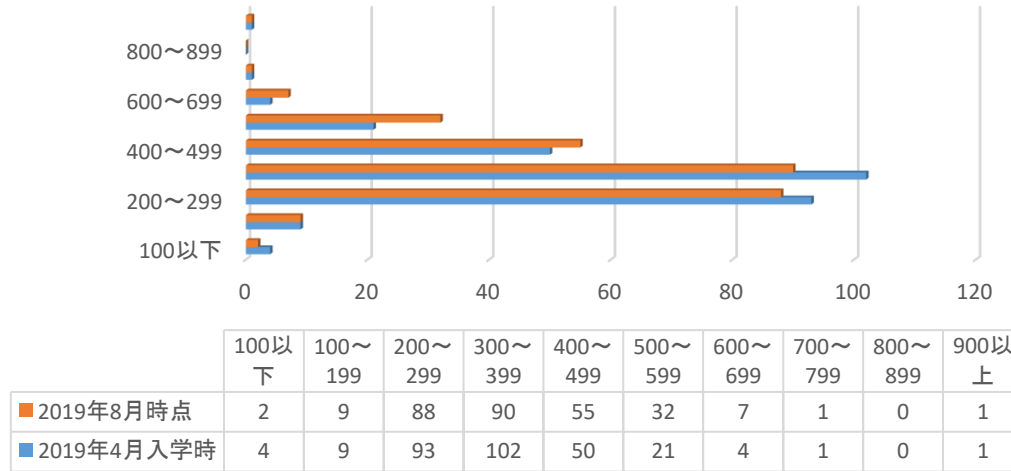

### 2019年度入学

	2019年4月	2019年8月時点
100以下	4	2
100～199	9	9
200～299	93	88
300～399	102	90
400～499	50	55
500～599	21	32
600～699	4	7
700～799	1	1
800～899	0	0
900以上	1	1
	285	285

#### 2019年度入学(現1年)全コース スコア推移